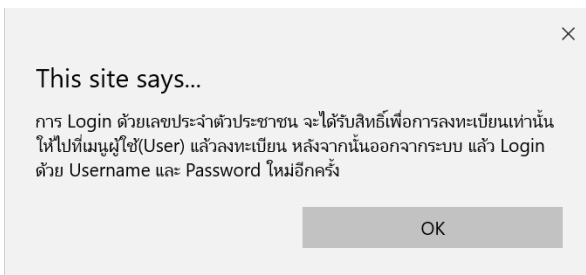

## สำนักงานเขตพื้นที่การศึกษาระดมศึกษาเลย เขต ๑

ระบบสนับสนุนการบริหารจัดการสำนักงานเขตพื้นที่การศึกษาประถมศึกษาเลย เขต ๑

Education Area Management Support System : AMSS++

Version 5.15

Username

Password

Login Reset

## 2. แจ้งเตือนให้ลงทะเบียนเพื่อใช้งาน